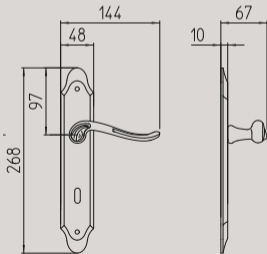

lord

1021

maniglia per porta con rosetta
door handle on rose

1020

con piastra
door handle on backplate

1022/M

cremonese
window lever handle

1022/DK