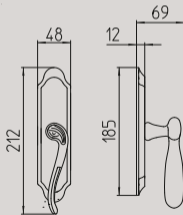

lord

1021

maniglia per porta con rosetta
door handle on rose

1020

con piastra
door handle on backplate

1022/M

cremonese
window lever handle

1022/DK