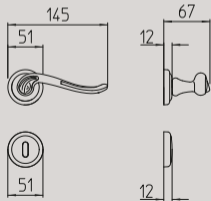

lord

1021

maniglia per porta con rosetta
door handle on rose

1020

con piastra
door handle on backplate

1022/M

cremonese
window lever handle

1022/DK