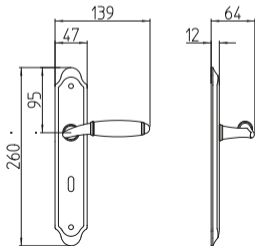

# paros

8001  
maniglia per porta con rosetta  
door handle on rose

8000  
con piastra  
door handle on backplate

8002/M  
cremonese  
window lever handle

8002/DK  
martellina dk  
drehkipp system