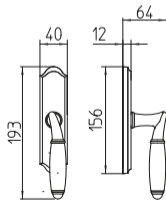

# paros

8001  
maniglia per porta con rosetta  
door handle on rose

8000  
con piastra  
door handle on backplate

8002/M  
cremonese  
window lever handle

8002/DK  
martellina dk  
drehkipp system