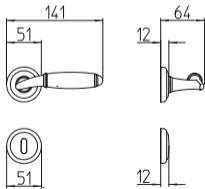

# paros

8001  
maniglia per porta con rosetta  
door handle on rose

8000  
con piastra  
door handle on backplate

8002/M  
cremonese  
window lever handle

8002/DK  
martellina dk  
drehkipp system